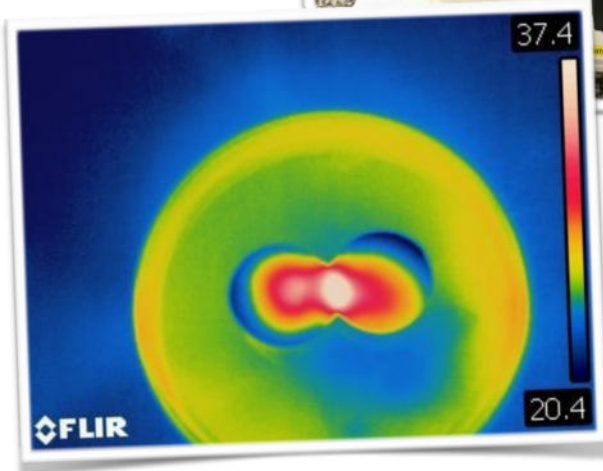

PROJEKTLABOR PRÄSENTATION

PG441: Wattwaage! Watt für ne Waage?

**PG445: Weintrauben-
Mikrowellenplasma**

**PG451: Funkenkammer -
Hochspannender Blick in die
Sterne**

06.02.2020

16:15 Uhr EW203